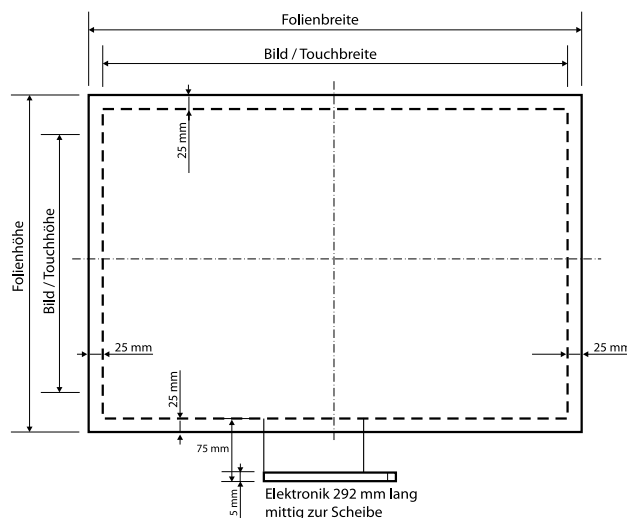

**Technische Beschreibung**

- Holografische Folie laminiert zwischen mehreren Folie-Schichten
- inkl. kapazitiver Touchfolie mit Anschluss zum Rechner sowie entsprechender Software
- Durch Adhäsionsfolie einfach und schnell auf Glas und andere glatte Flächen aufzubringen
- Transparente, homogene, rasterfreie Bildfläche
- Brillantes und kontrastreiches Bild
- Unempfindlichkeit gegen Stör- und Umgebungslicht
- Superleicht und preisgünstig

**Lieferumfang**

- HOPS.®- Touch - Folie gibt es in mit den Bilddiagonalen 1,02m - 1,65m im Format 4:3 oder 16:9
- Quer- und Hochformat
- Sondermaße auf Anfrage möglich
- Für Projektionswinkel von 20°, 38° und 55° verfügbar
- Touchfolie
- USB/Serieller Connector mit Kabelverbindung zum Rechner
- Treibersoftware für Interaktion
- Filzrakel und Installationszubehör

**Optionales Zubehör**

- Projektoren, div. Modelle
- Projektorhalterung
- Software zur Steuerung von Projektoren (Zeitschaltuhr, Mehrprojektorensteuerung)

**Dimensionen**

Bilddiagonale	Bildmaß in mm	Foliengröße in mm	Gewicht in kg	Bildmaß in mm	Foliengröße in mm	Gewicht in kg
	<b>Format 4:3</b>			<b>Format 16:9</b>		
<b>1,02 m (40")</b>	814 x 609	864 x 659 x 1,1	1,7	886 x 498	936 x 548 x 1,1	1,4
<b>1,27 m (50")</b>	1014 x 764	1064 x 814 x 1,1	2,5	1109 x 624	1159 x 674 x 1,1	2,1
<b>1,52 m (60")</b>	1234 x 934	1284 x 1034 x 1,1	3,7	1329 x 749	1379 x 799 x 1,1	3,1
<b>1,65 m (65")</b>	1321 x 991	1371 x 1091 x 1,1	4,2	1439 x 810	1489 x 860 x 1,1	3,7