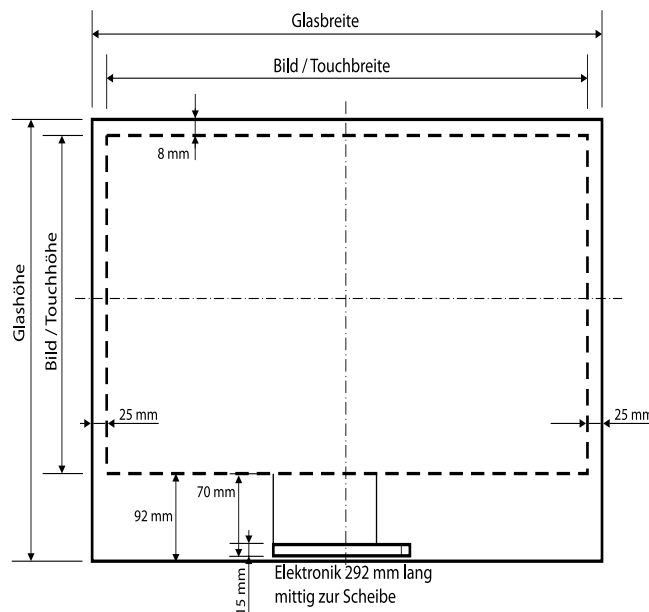

**Technische Beschreibung**

- Interaktive Folie auflaminiert auf eine HOPS.® - Glas inkl. Software
- Interaktivität mit dem Finger
- Transparent
- Unempfindlich gegen Stör- und Umgebungslicht
- Brillantes und kontrastreiches Bild
- Homogene, rasterfreie Bildfläche

**Optionales Zubehör**

- Standsysteme
- Projektoren, div. Modelle
- Projektorhalterung
- Software zur Steuerung von Projektoren (Zeitschaltuhr, Mehrprojektorensteuerung)

**Lieferumfang**

- HOPS.® - Touch - Glas gibt es mit den Bilddiagonalen 0,76m - 1,65m; Format 4:3 oder 16:9
- Quer- und Hochformat
- Weitere Sondermaße auf Anfrage möglich
- Für Projektionswinkel von 20°, 38° und 55° verfügbar
- Touchfolie
- Connector mit Kabelverbindung zum Rechner
- Treibersoftware für Interaktion

**Dimensionen**

Bilddiagonale	Bildmaß in mm	Glasmaß in mm	Gewicht in kg	Bildmaß in mm	Glasmaß in mm	Gewicht in kg
	<b>Format 4:3</b>			<b>Format 16:9</b>		
<b>0,76 m (30")</b>	610 x 457	660 x 557 x 9,5	8	664 x 374	714 x 474 x 9,5	8
<b>1,02 m (40")</b>	814 x 609	864 x 709 x 9,5	14	886 x 498	936 x 598 x 9,5	12
<b>1,27 m (50")</b>	1014 x 764	1064 x 864 x 9,5	21	1109 x 624	1159 x 724 x 9,5	18
<b>1,52 m (60")</b>	1234 x 934	1284 x 1034 x 9,5	30	1329 x 749	1379 x 849 x 9,5	26
<b>1,65 m (65")</b>	1321 x 991	1371 x 1091 x 9,5	33	1439 x 810	1489 x 910 x 9,5	30