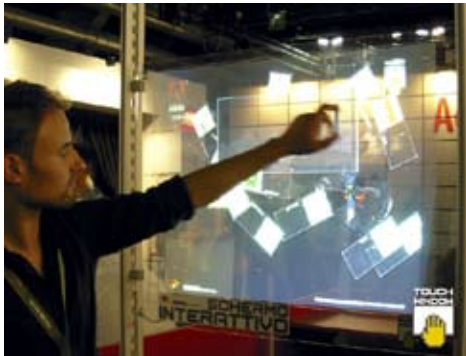

**HOPS.®- Touch - Glas – Treten sie mit Passanten, Interessenten und Kunden in direkten Kontakt!**

HOPS.®- Touch - Glas verbindet Interaktivität mit den Vorzügen der HOPS.®-Projektionsflächen. Die hochwertige Bilderwiedergabe und das moderne Design erzeugen einen Eyecatcher-Effekt und garantieren eine längere Verweildauer Ihrer Kunden. Mittels integrierter Touchfunktion kann der Kunde interaktiv die für Ihn relevanten Informationen abrufen.

Ob auf Messen oder als Infoterminal; HOPS.®-Touch-Glas lässt Ihre Produkte garantiert lange in Erinnerung bleiben. In Eingangshallen, Museen oder am Point of Sale dienen unsere Touchscreens sowohl als Informations- wie auch als Wegeleitsysteme.

**Technische Beschreibung**

- Interaktive Folie auflaminiert auf eine HOPS.® - Glas inkl. Software
- Interaktivität mit dem Finger
- Transparent
- Unempfindlich gegen Stör- und Umgebungslicht
- Brillantes und kontrastreiches Bild
- Homogene, rasterfreie Bildfläche

**Optionales Zubehör**

- Standsysteme
- Projektoren, div. Modelle
- Projektorhalterung
- Software zur Steuerung von Projektoren (Zeitschaltuhr, Mehrprojektorensteuerung)

**Lieferumfang**

- HOPS.® - Touch - Glas gibt es mit den Bilddiagonalen 0,76m - 1,65m; Format 4:3 oder 16:9
- Quer- und Hochformat
- Weitere Sondermaße auf Anfrage möglich
- Für Projektionswinkel von 20°, 38° und 55° verfügbar
- Touchfolie
- Connector mit Kabelverbindung zum Rechner
- Treibersoftware für Interaktion